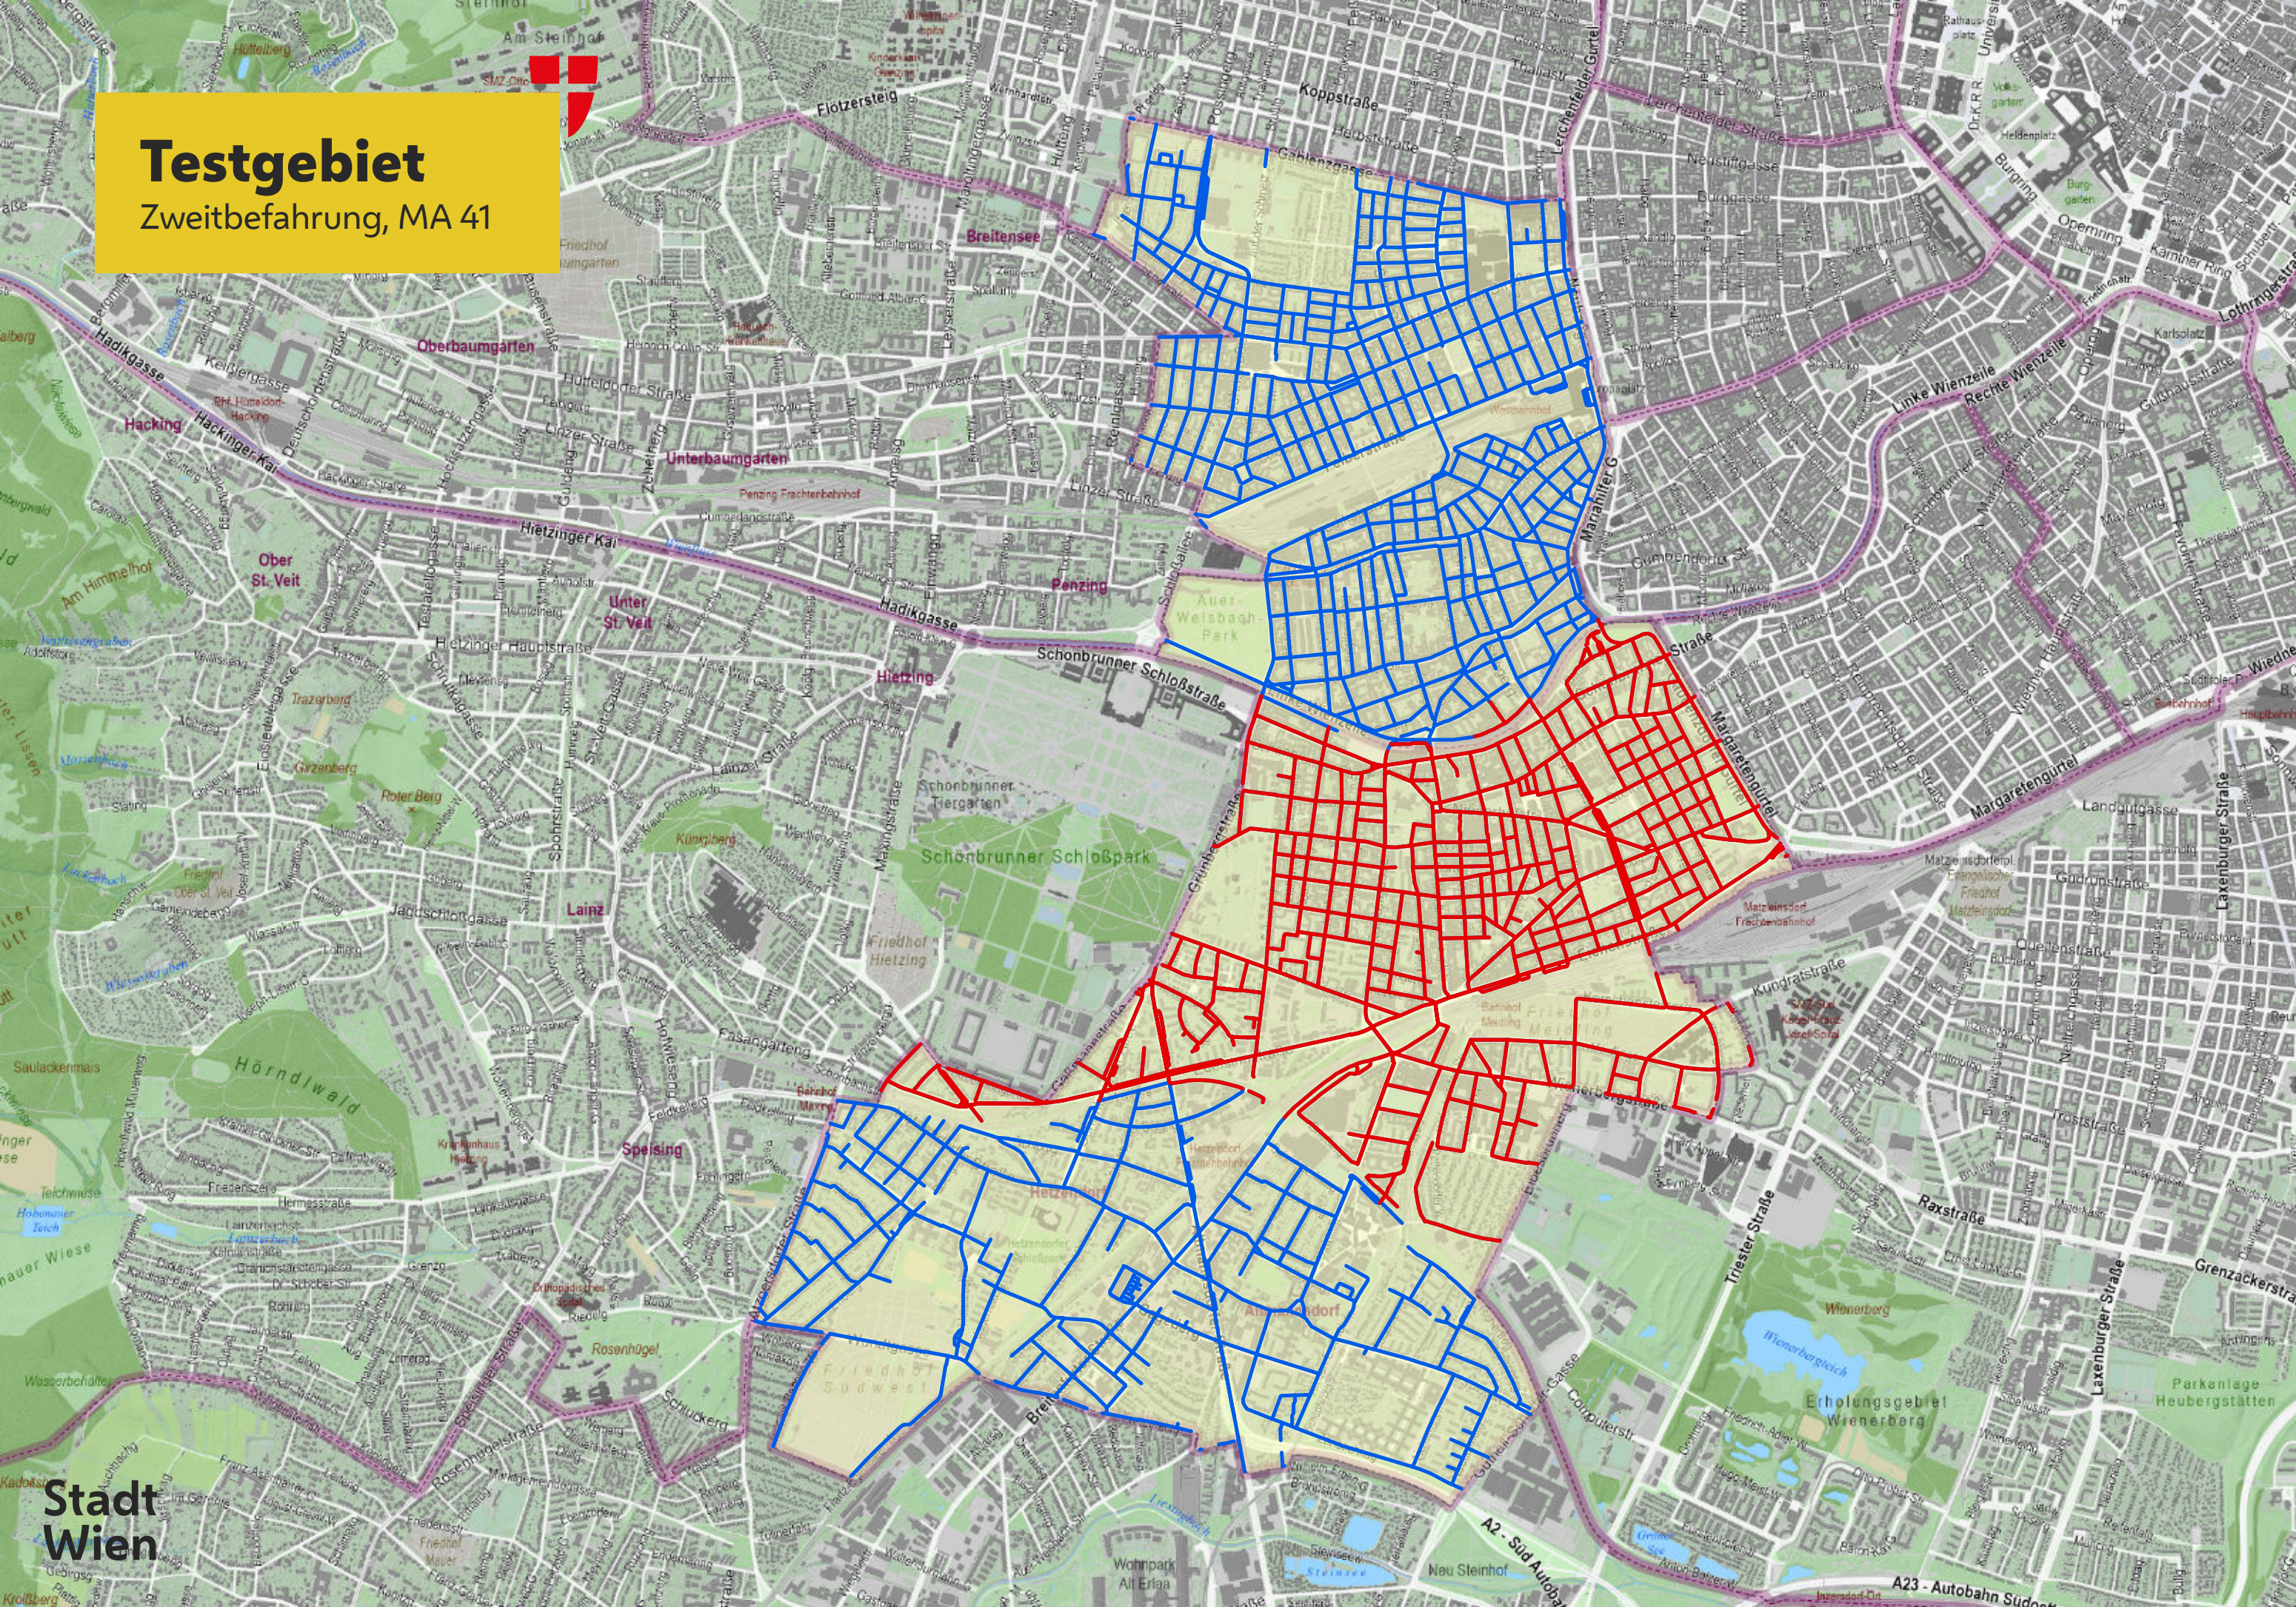

Testgebiet

Zweitbefahrung, MA 41

Stadt
Wien